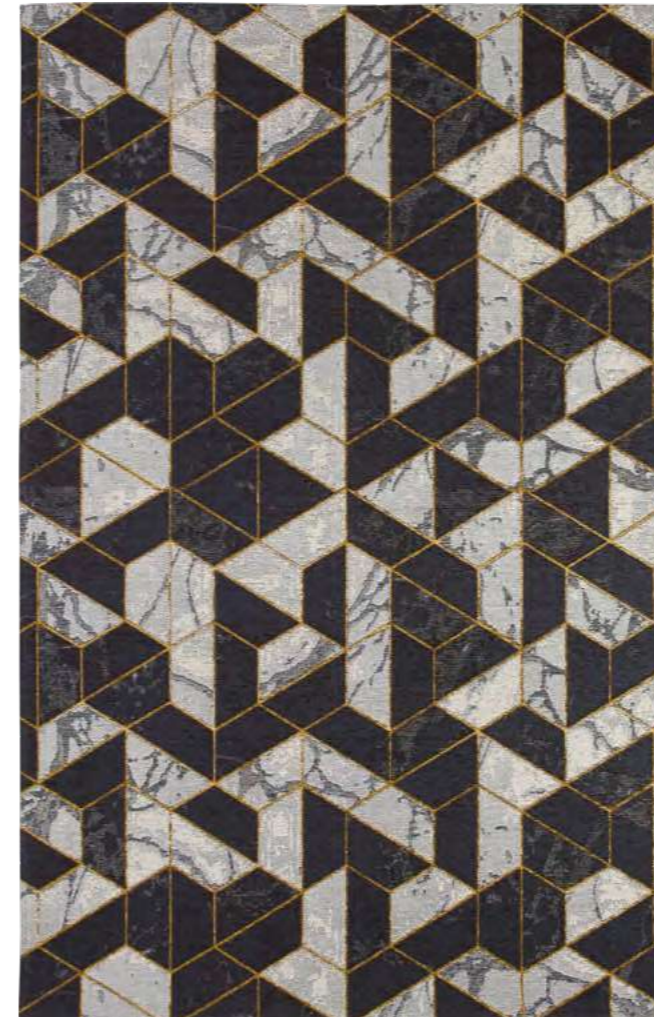

DECO

160 x 235 | 200 x 285

DECO 229X