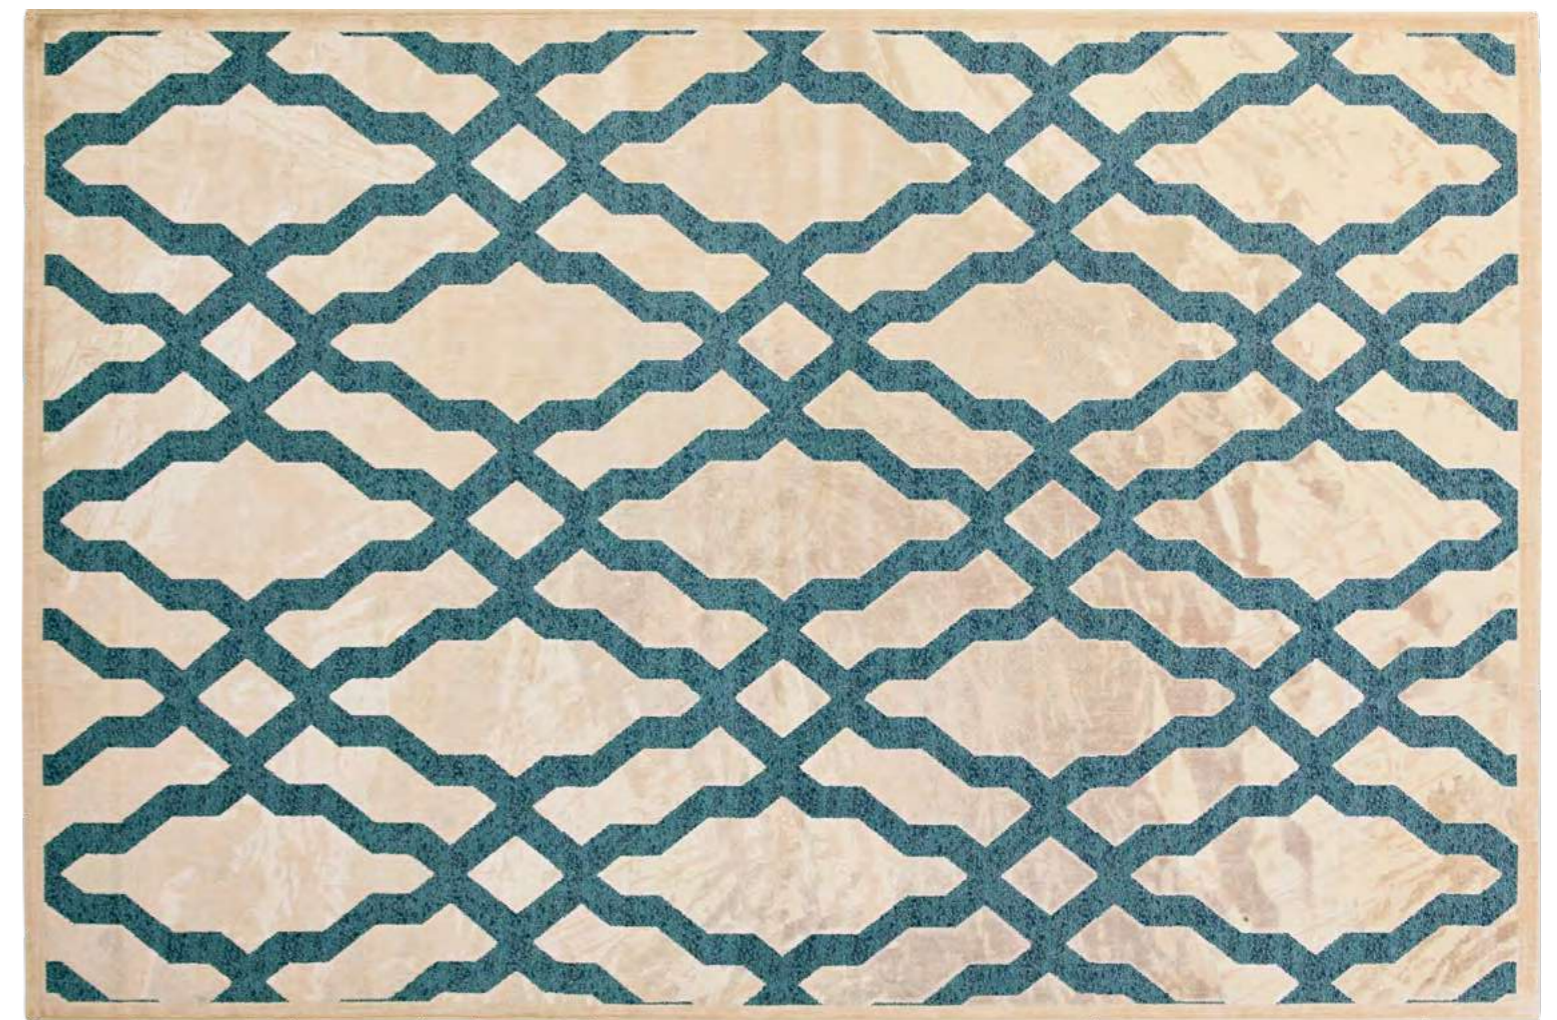

DECO MUD 27J