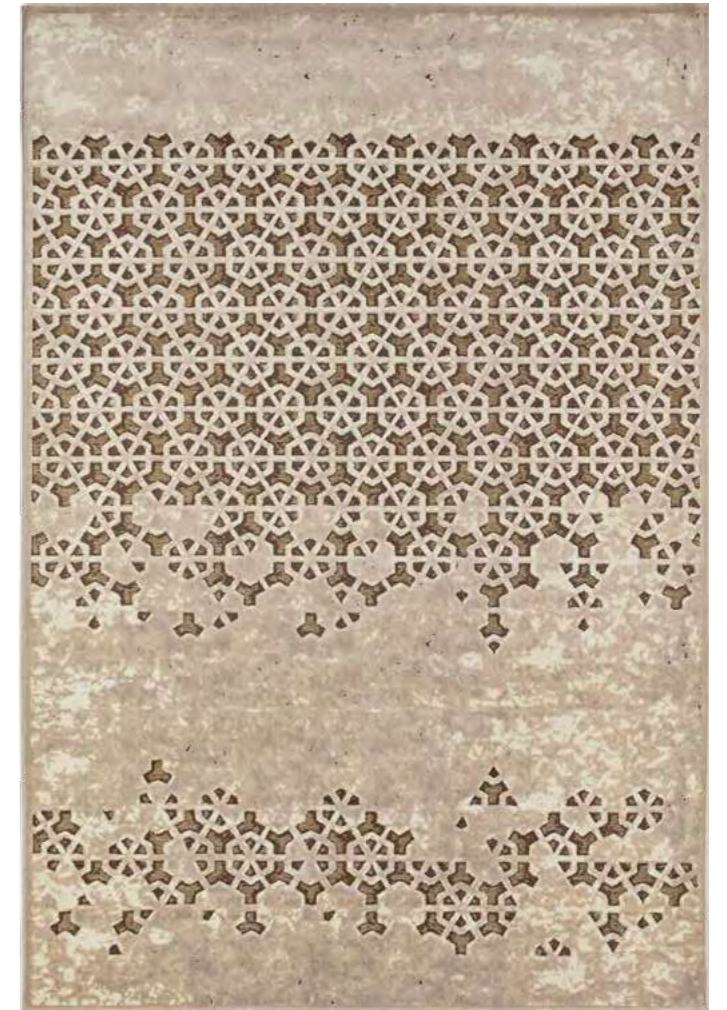

TAPPETO TESSUTO SU TELAIO MECCANICO
MACHINE-MADE CARPET

GABRIELLE 491E/Q13

GABRIELLE 711Q/Q13

GABRIELLE 710E/Q13

GABRIELLE 710Q/Q41

VENUS

Viscosa 45% Ciniglia 34% Poliestere 21%
 Altezza felpa 4 mm gr 1100/mq ca.
 Viscose 45% Chenille 34% Polyester 21%
 Pile height 4 mm gr 1100/sq. mt