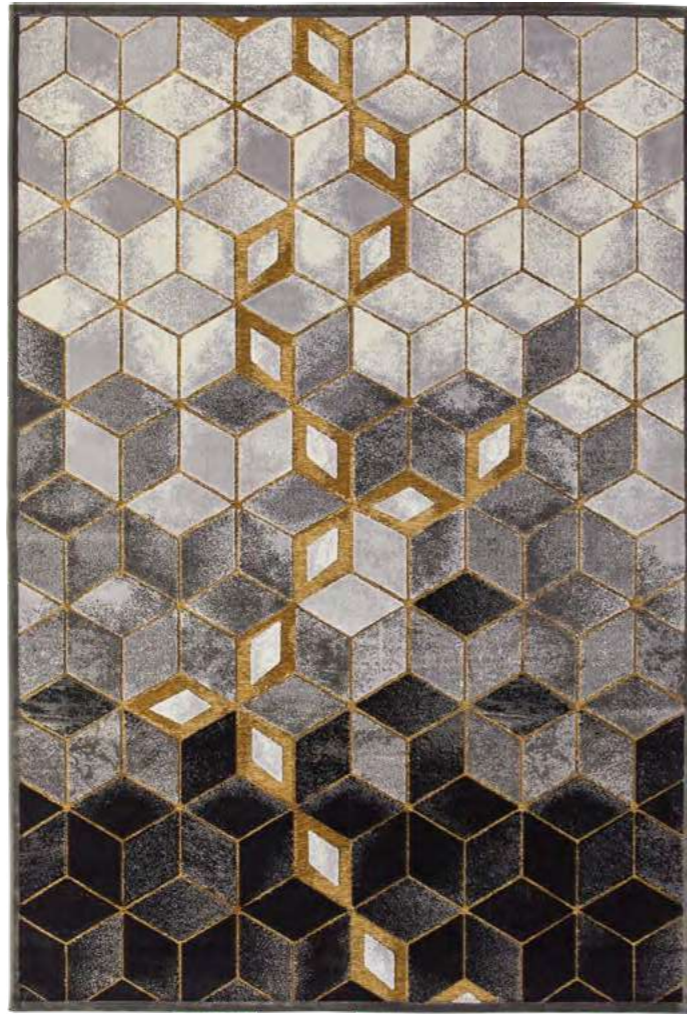

GABRIELLE 725B/Q13

GABRIELLE 703X/Q13

GABRIELLE 627X/Q13

GABRIELLE 401X/Q13

GABRIELLE 755X/Q13

GABRIELLE 826N/Q41

GABRIELLE

160 x 235 | 195 x 280

TAPPETO TESSUTO SU TELAIO MECCANICO
MACHINE-MADE CARPET

GABRIELLE 491E/Q13

GABRIELLE 711Q/Q13

GABRIELLE 710E/Q13

GABRIELLE 710Q/Q41

VENUS

Viscosa 45% Ciniglia 34% Poliestere 21%
 Altezza felpa 4 mm gr 1100/mq ca.
 Viscose 45% Chenille 34% Polyester 21%
 Pile height 4 mm gr 1100/sq. mt