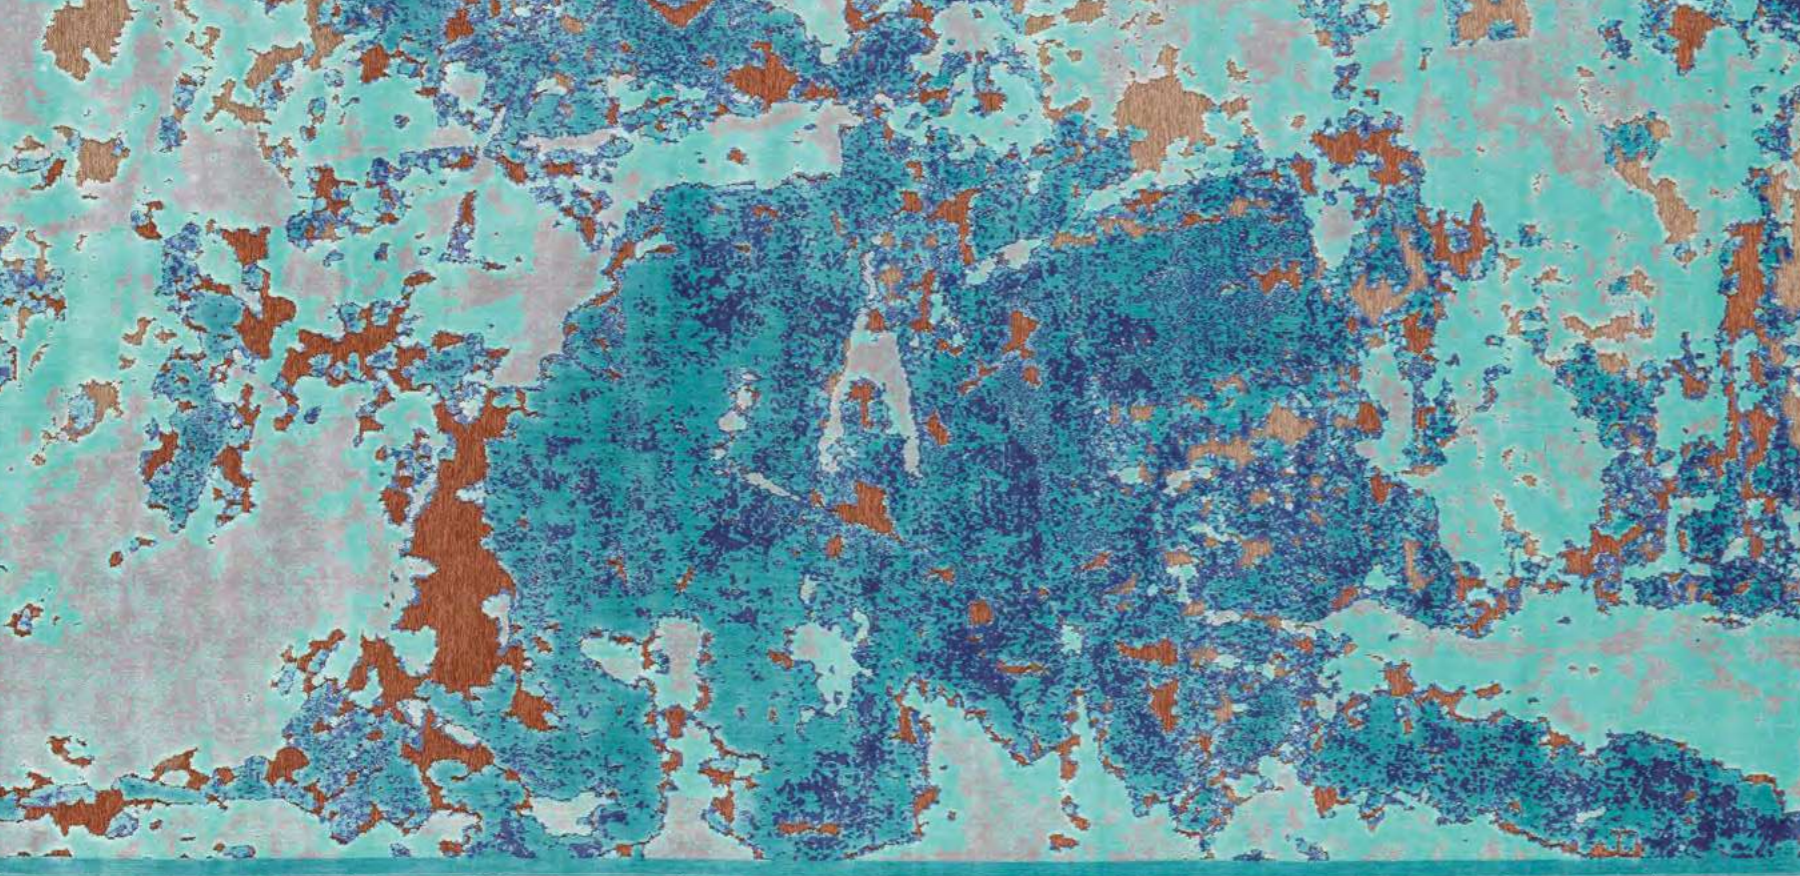

VENUS 91X METALLIC WITH LUREX

VENUS 98G/Q16 WITH LUREX

VENUS 308X/Q16

VENUS 527X/Q16

ANTIGUA

Viscosa 50% PP 50% Altezza felpa 4 mm gr 1300/mq ca.
 Viscose 50% PP 50% Pile height 4 mm gr 1300/sq. mt

160 x 235 | 195 x 280