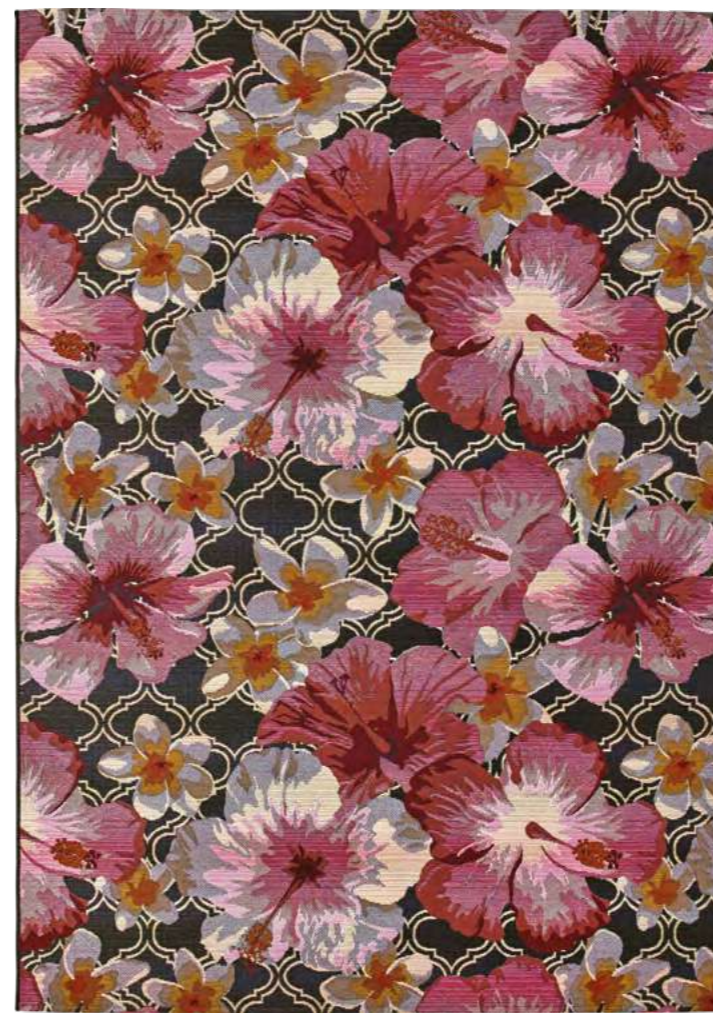

CALYPSO PAPPAGALLO BLACK 219K

CALYPSO IBISCUS BLACK 522K