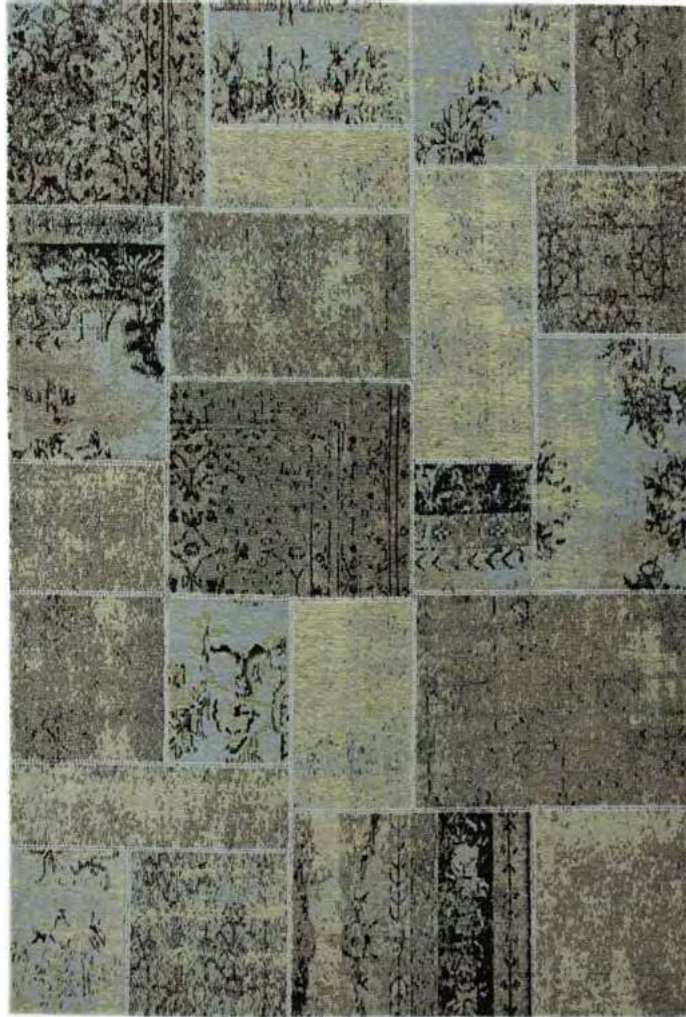

TAPPETO TESSUTO SU TELAIO MECCANICO
MACHINE-MADE CARPET

DECO PS 29K