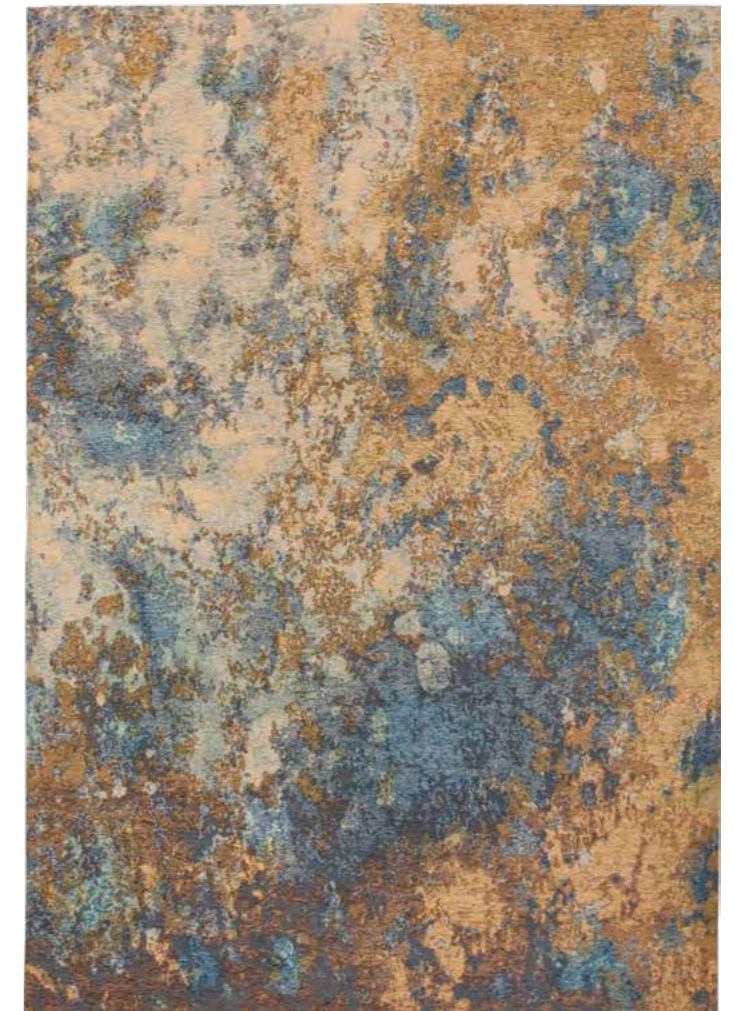

DECO

Cotone 66% Acrilico 22% Poliestere 12% Stuoia gr 1550/mq ca.
 Cotton 66% Acrylic 22% Polyester 12% Flatweave gr 1550/sq. mt

DECO 103X

160 x 235 | 200 x 285

DECO 6X

56 x 120 | 160 x 235 | 200 x 285

TAPPETO TESSUTO SU TELAIO MECCANICO
 MACHINE-MADE CARPET