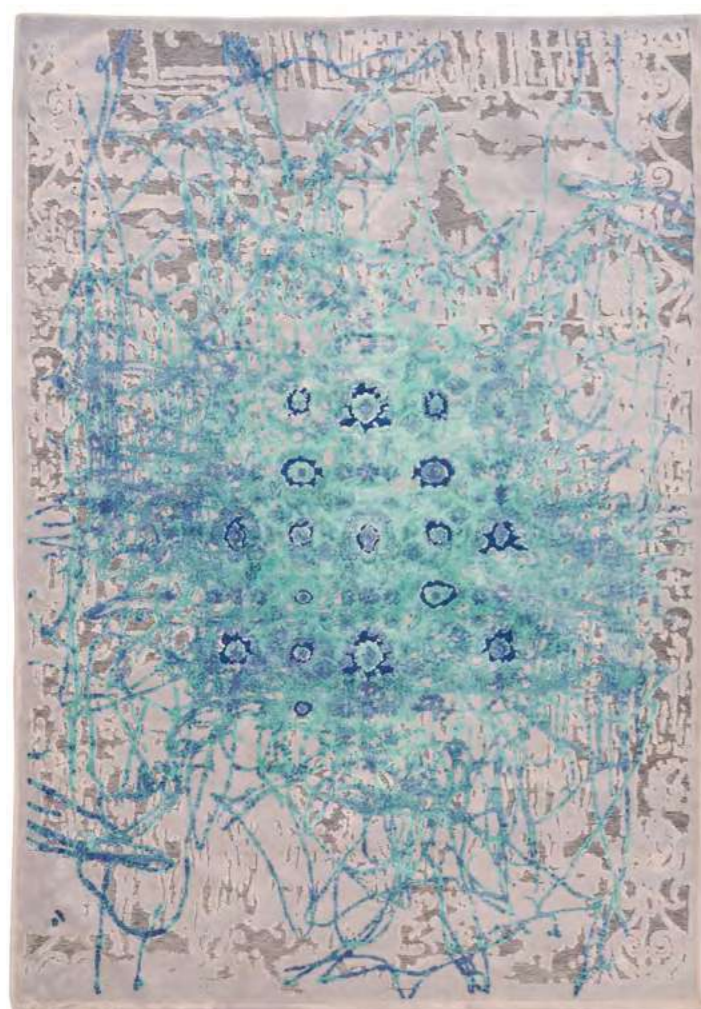

ANTIGUA 227Q/Q26