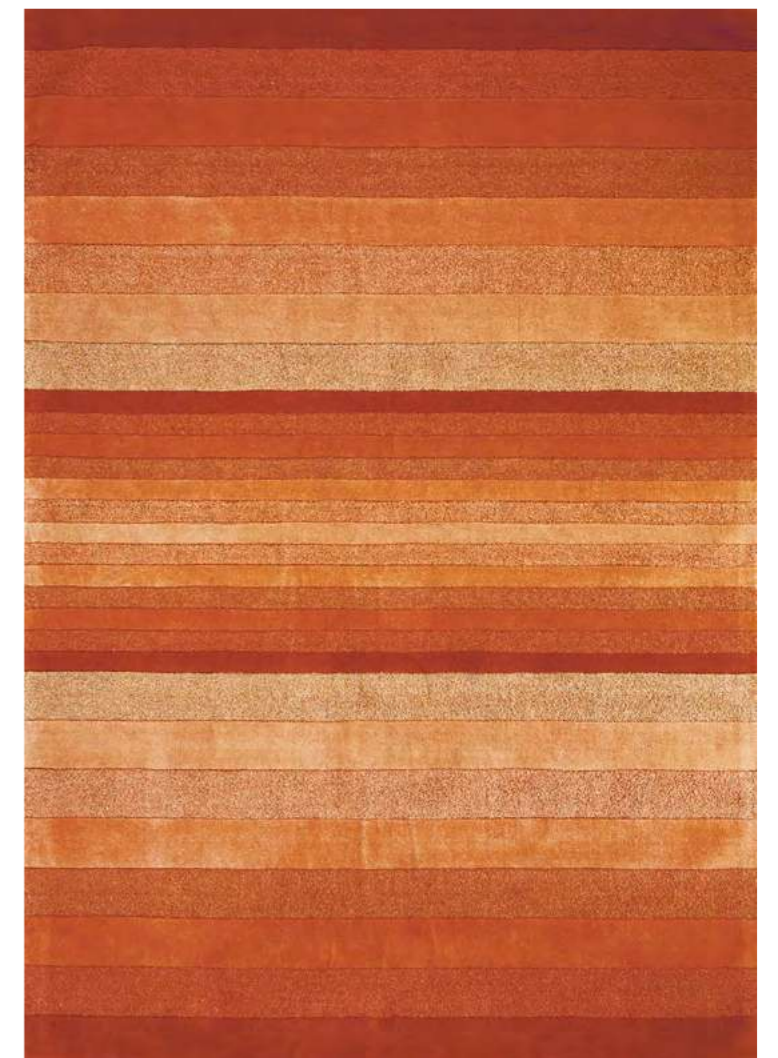

140 x 200 | 170 x 240

HANDLOOM 213 PURPLE

HANDLOOM

Lana 100% Altezza felpa 8 - 9 mm gr 3900/mq ca.
Wool 100% Pile height 8 - 9 mm gr 3900/sq. mt

TAPPETO TESSUTO SU TELAIO A MANO
HANDLOOM CARPET

70 x 140 | 80 x 160 | 140 x 200 | 170 x 240