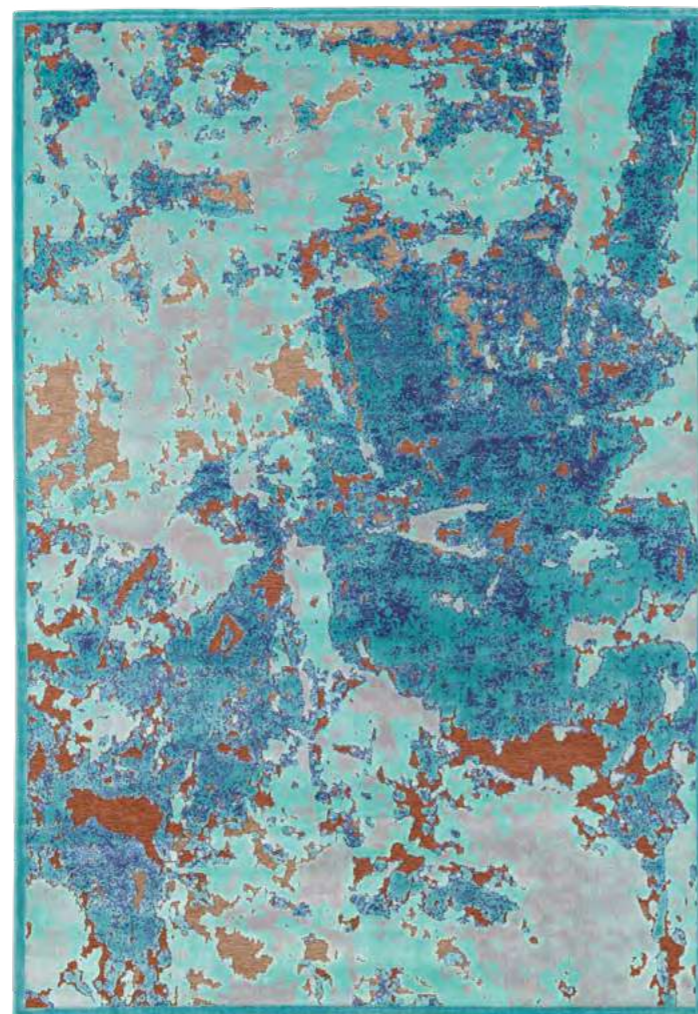

ANTIGUA 201Y/Q26