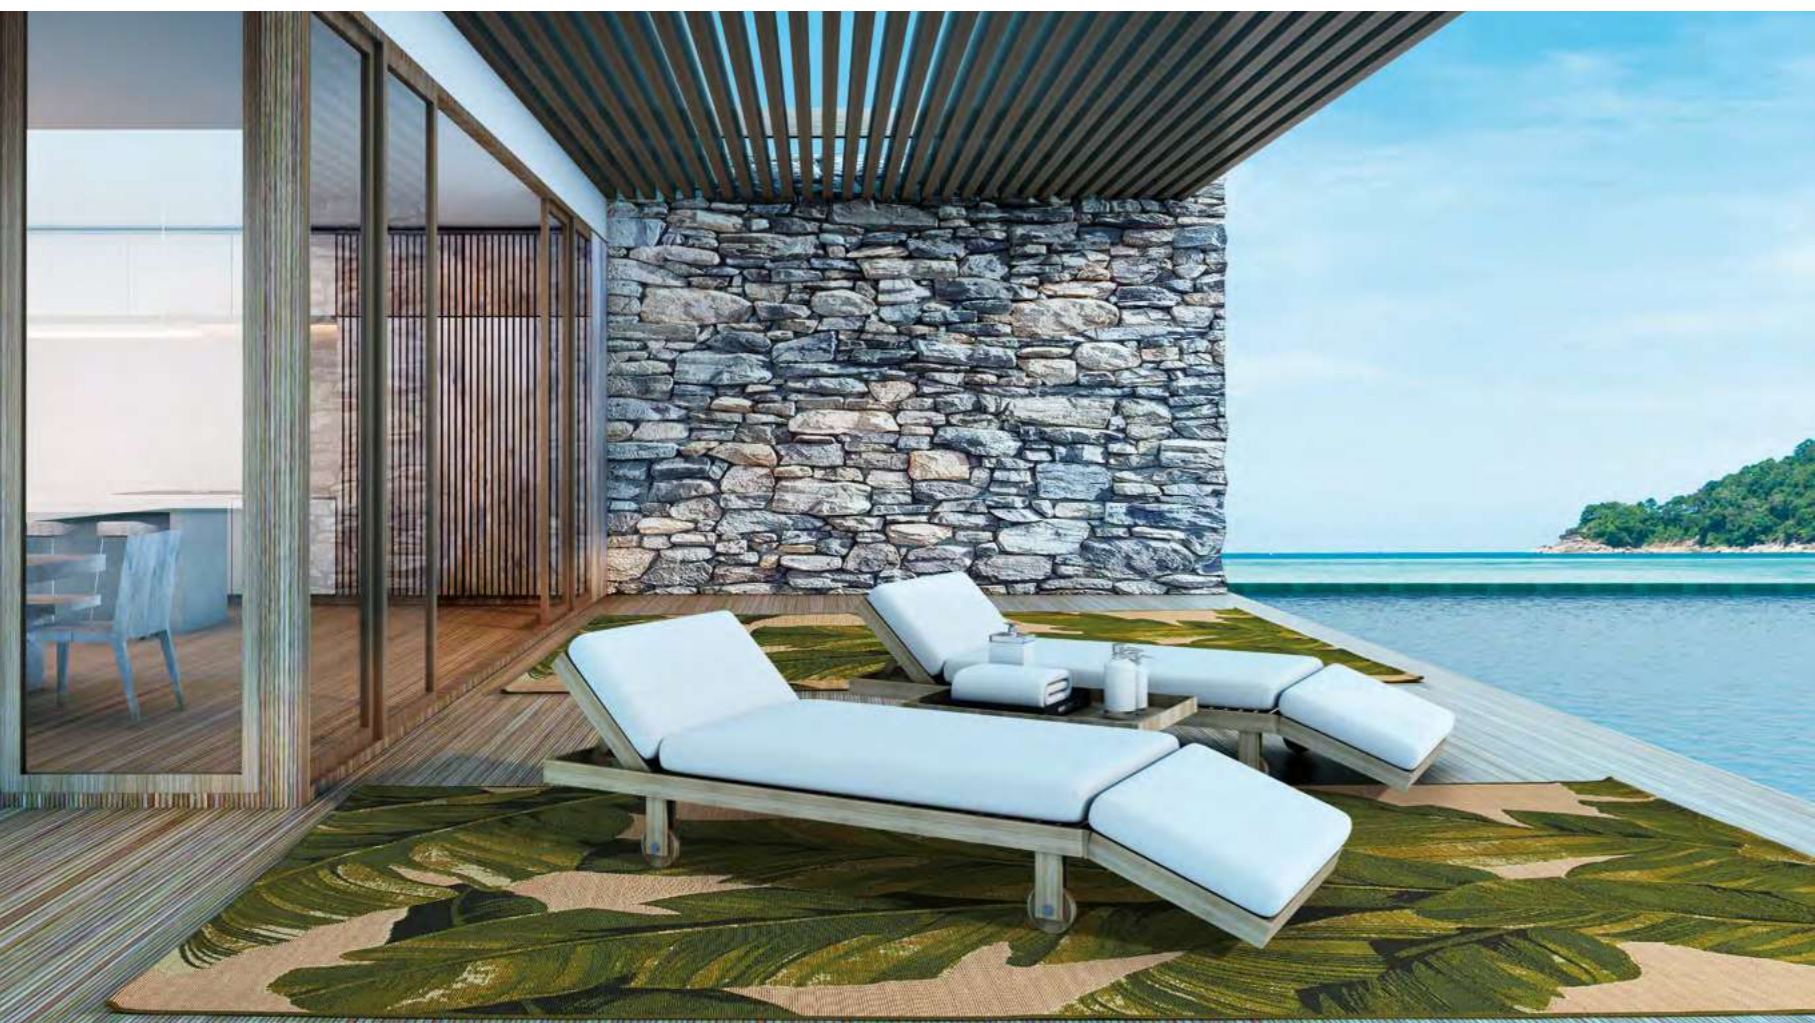

AMAZZONIA 790X

AMAZZONIA 34X

AMAZZONIA

160 x 230 | 200 x 300 | 300 x 400

TAPPETO OUTDOOR - INDOOR LAVABILE CON ACQUA
OUTDOOR - INDOOR CARPET WASHABLE IN WATER

AMAZZONIA 610K

AMAZZONIA 355X

AMAZZONIA 33X