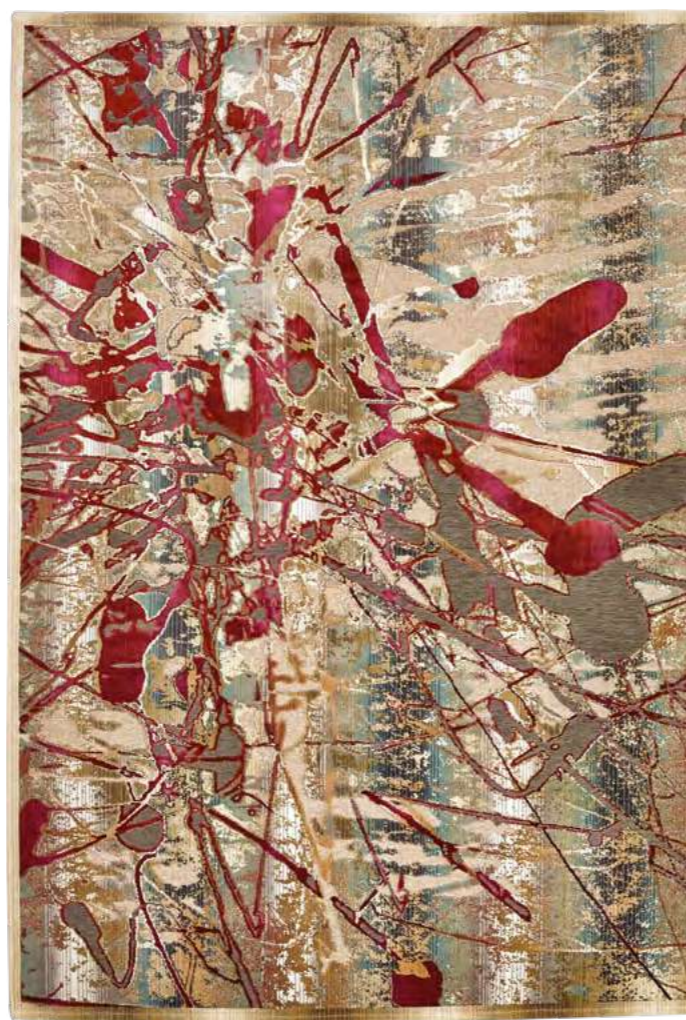

VENUS 90X/Q16