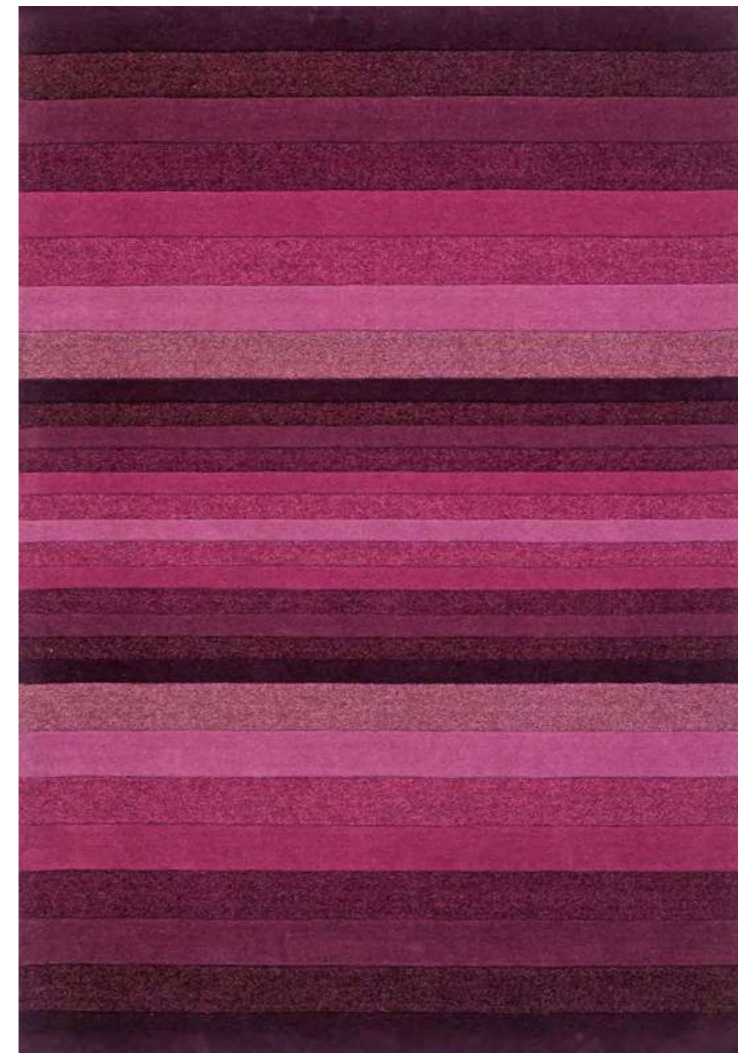

FLORIAN 561 W

70 x 140 | 80 x 160 | 140 x 200 | 170 x 240

140 x 200 | 170 x 240

HANDLOOM 213 PURPLE

HANDLOOM

Lana 100% Altezza felpa 8 - 9 mm gr 3900/mq ca.
Wool 100% Pile height 8 - 9 mm gr 3900/sq. mt

TAPPETO TESSUTO SU TELAIO A MANO
HANDLOOM CARPET

70 x 140 | 80 x 160 | 140 x 200 | 170 x 240